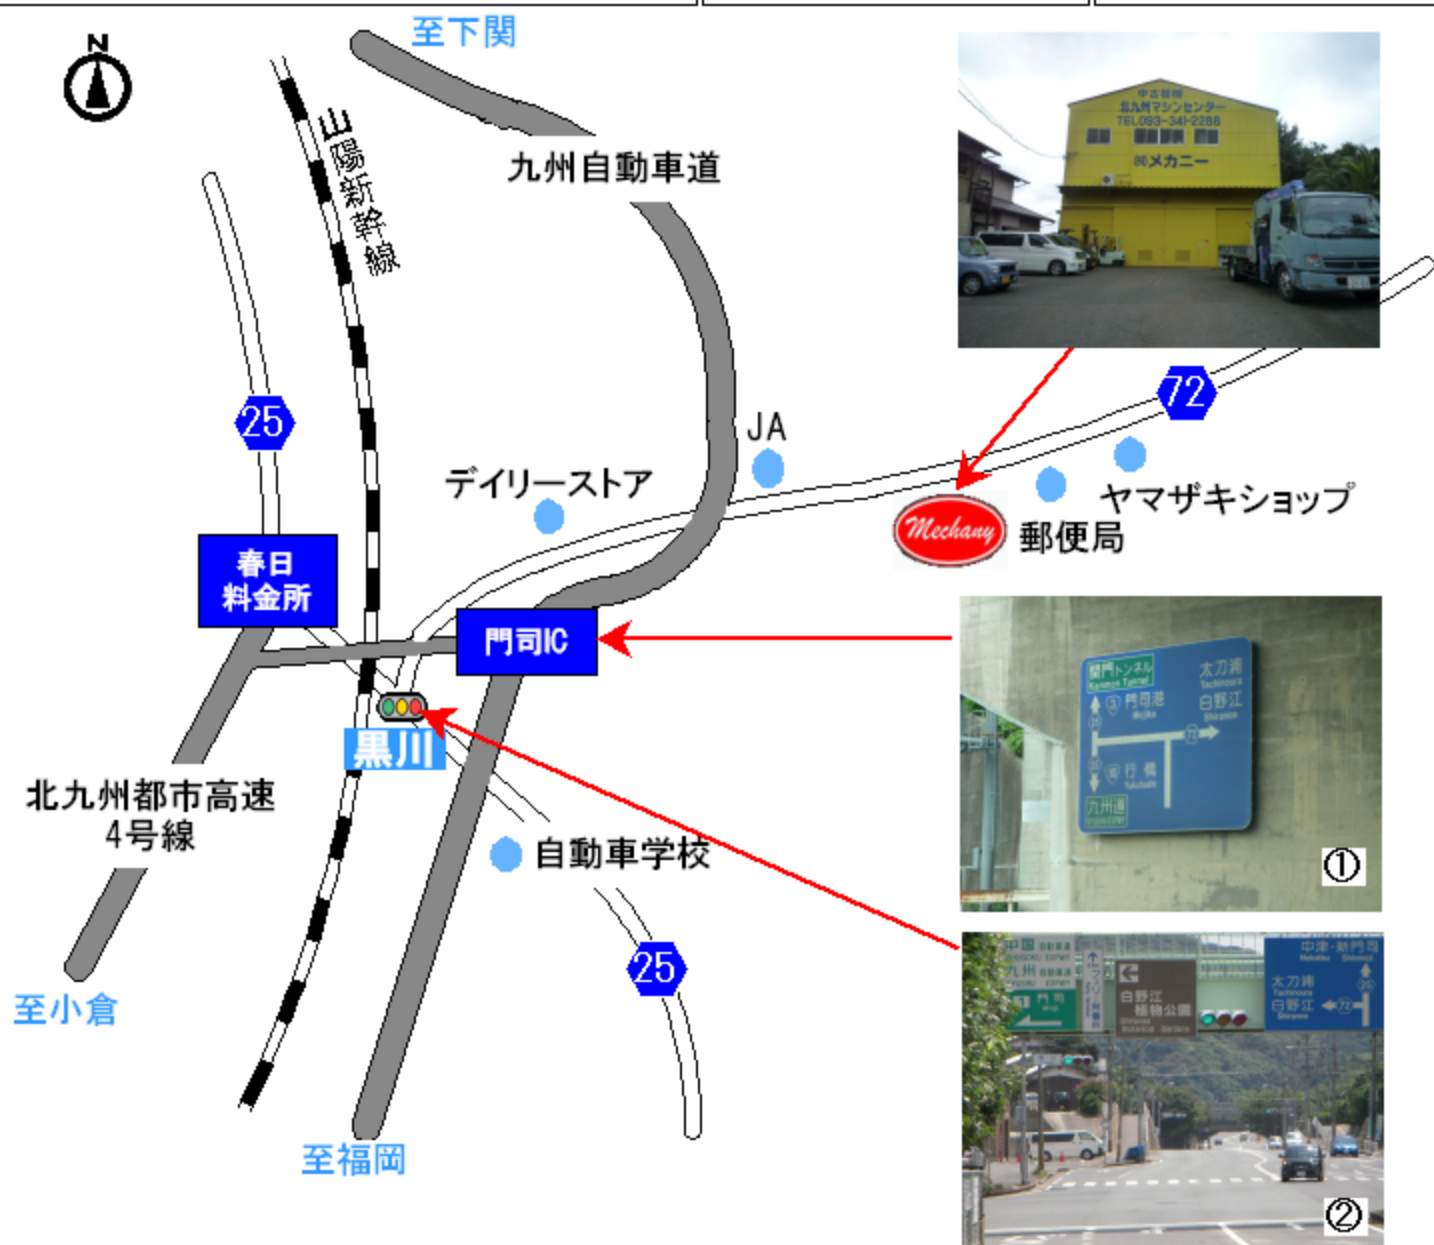

# 株式会社メカニー 北九州マシンセンター 交通のご案内

所在地	TEL	FAX
〒801-0811 福岡県北九州市門司区大積673番1	093-341-2288	093-341-2088

【九州道にて門司ICよりお越しのお客様】  
降りてすぐに案内標識があります(画像①)。マシンセンターへは、太刀浦・白野江方面です

【都市高速:小倉方面よりお越しのお客様】  
春日料金所より「黒川」信号交差点左折にてお越し下さい (画像②)

【電車にてお越しのお客様】  
JR門司港駅からタクシーで約15分

メモ欄